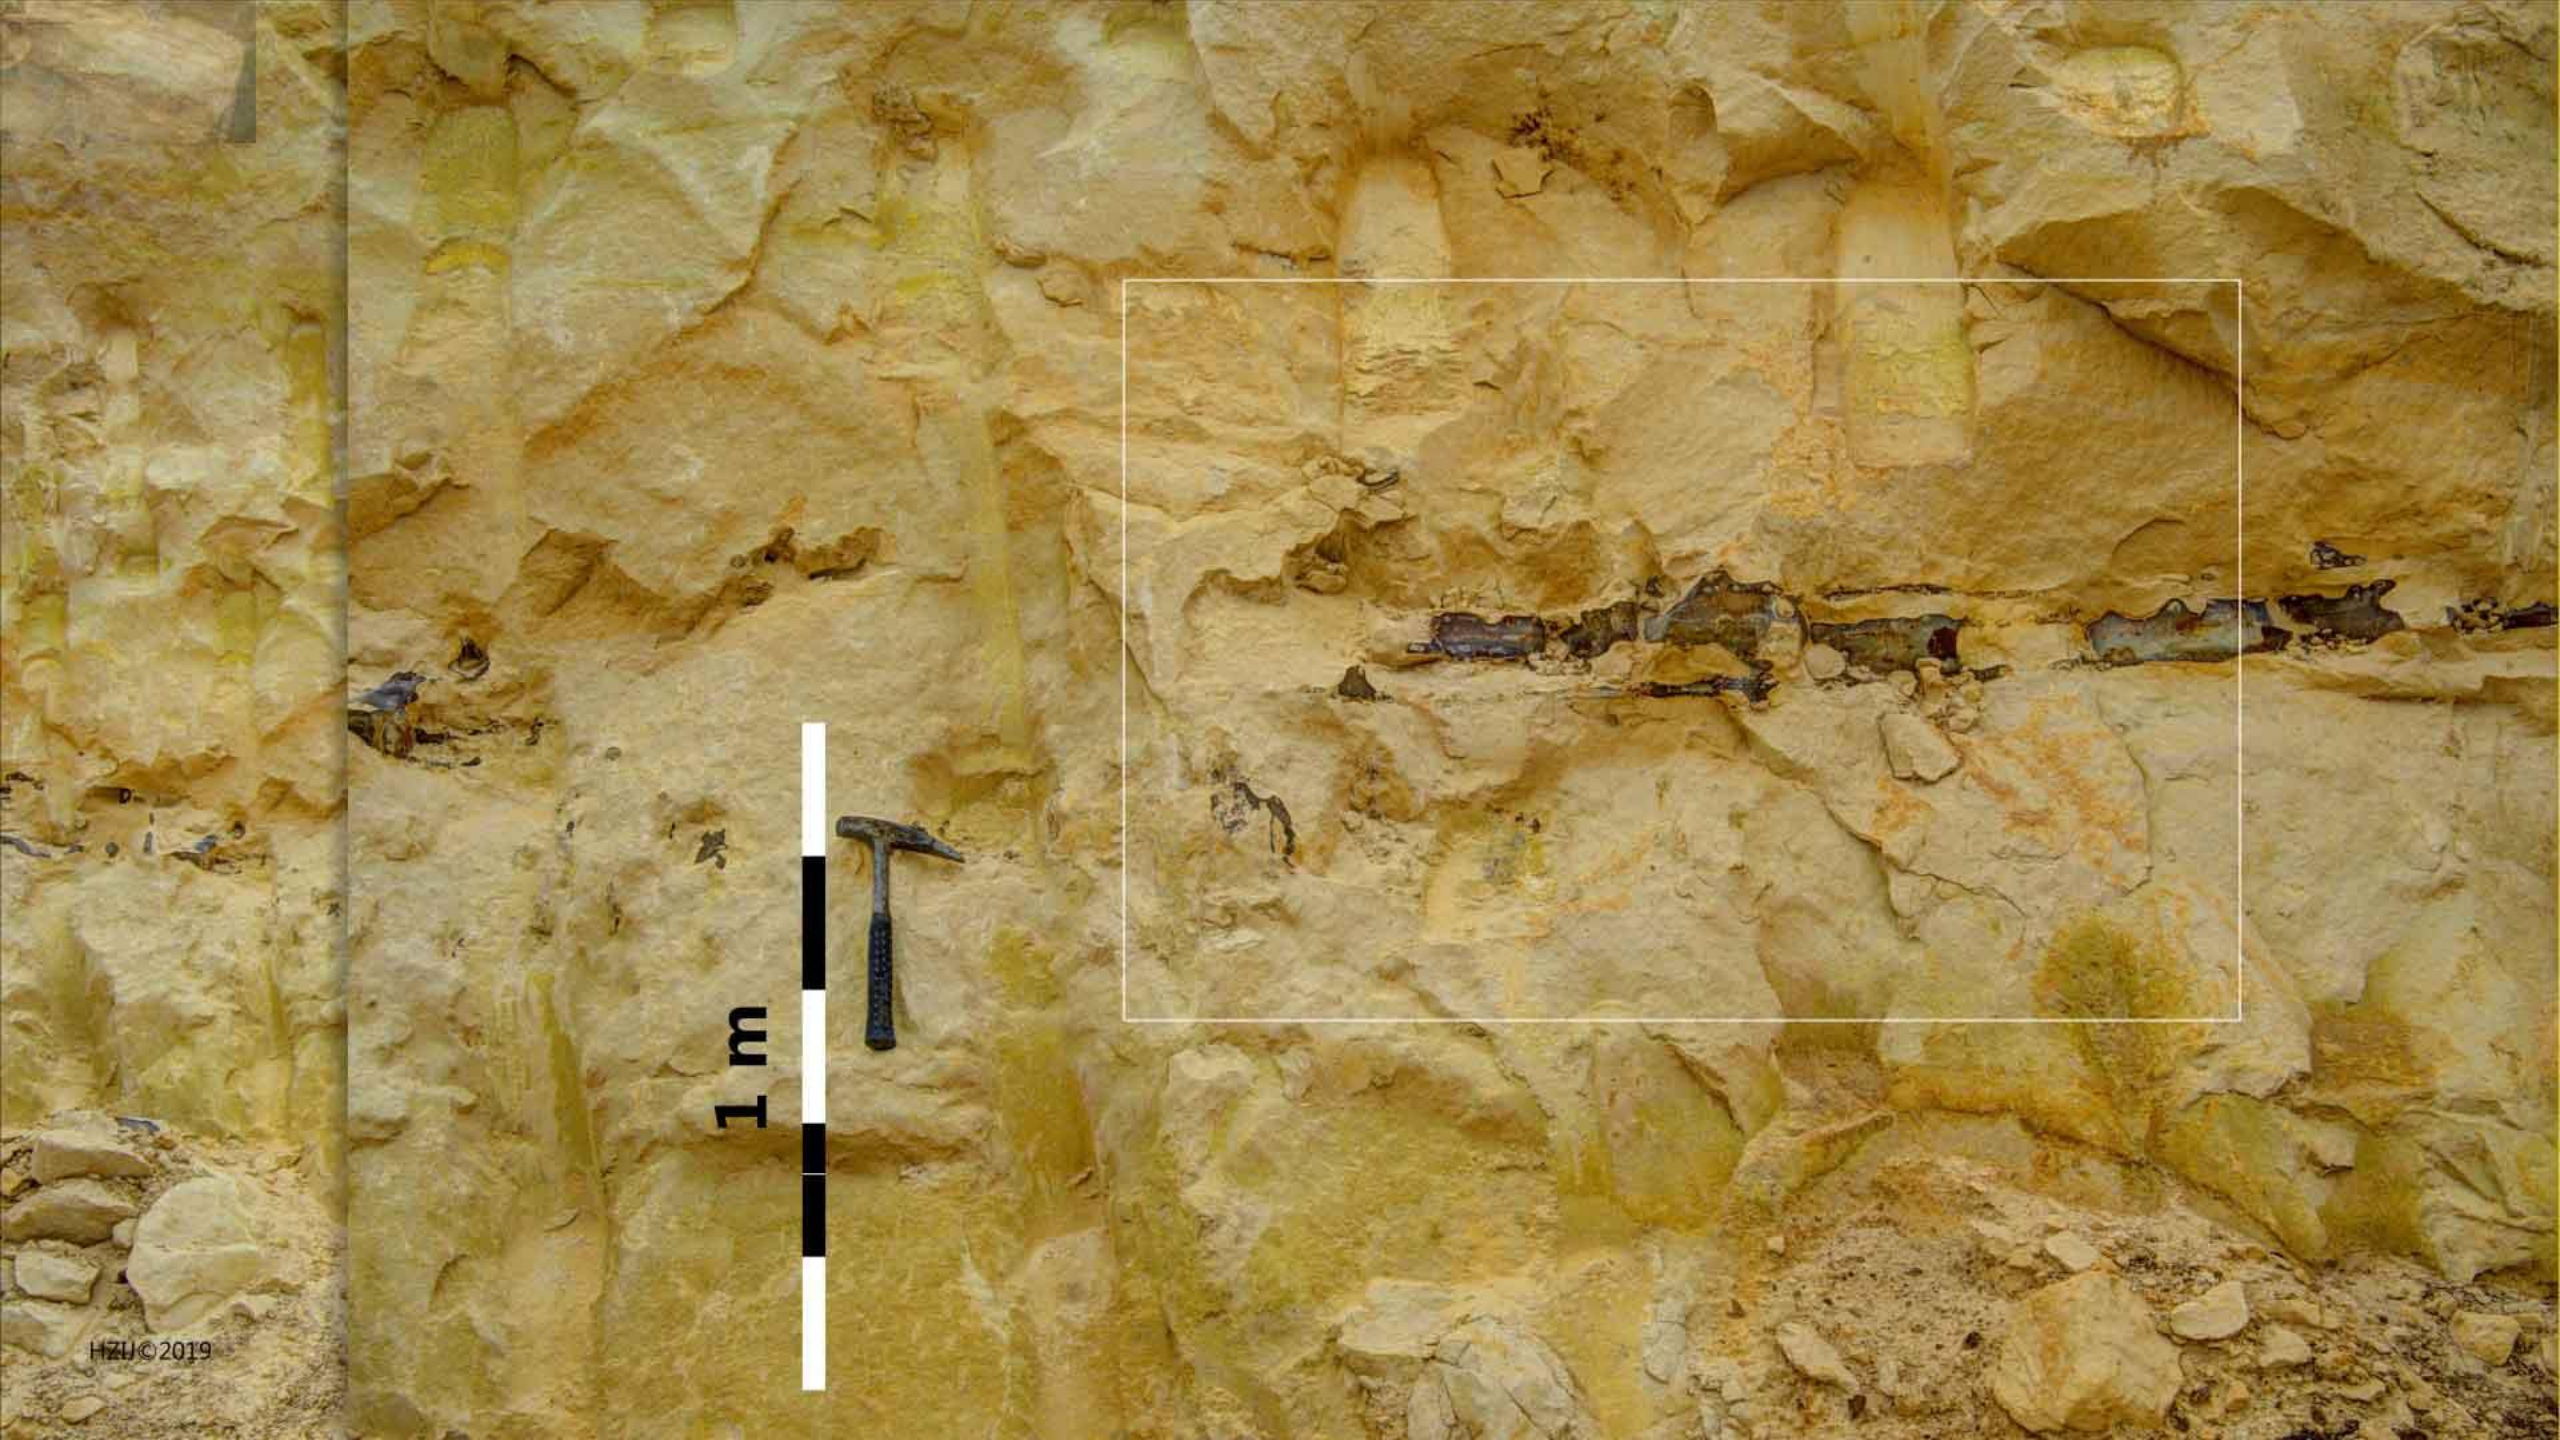

1 m

1 m

NAAM:	ROMONTBOS HORIZON	
NUMMER:	ROMOp1	
COLLECTIE:	HZIJ	
OPMERKING:		
DATUM:	190817	
PLAATS:	Groeve Romontbos, Eben-Emael, België	
STRATIGRAFIE:	Romontbos horizon, Schiepersberg kalksteen, Emael kalksteen, Maastricht formatie	
DESCRIPTIE	Profiel van gele kalksteen met vuursteenlagen. Vuurstenen plaatvormig en cilindrisch. Verticale orgelpijpen.	
LABEL:		
CATEGORIE		
ID:		

1 m

P1

50 m

VUURSTENEN